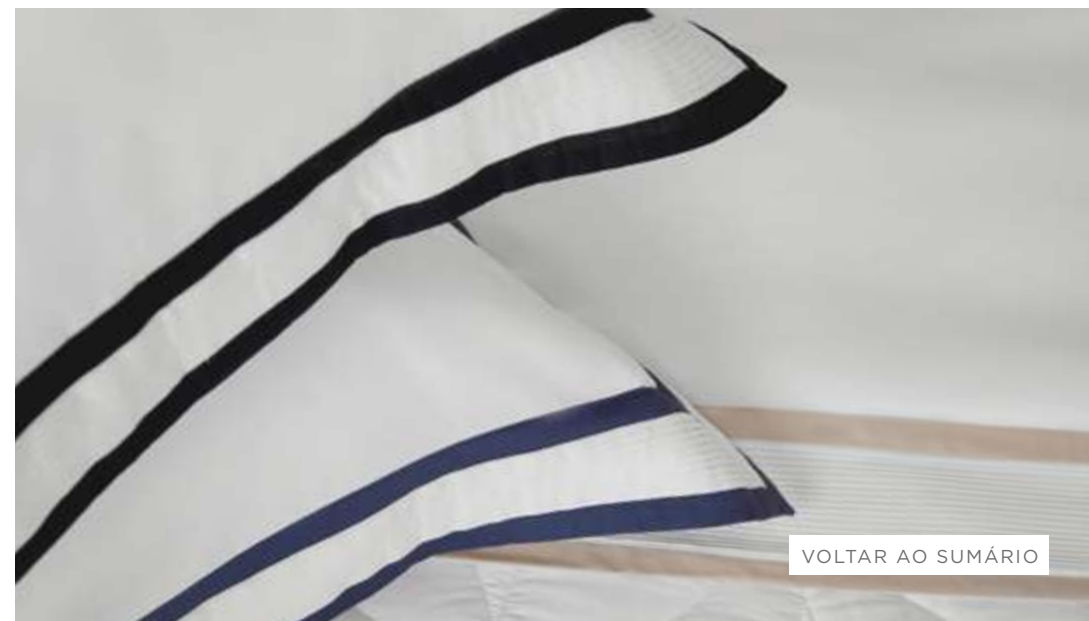

JOGO DE CAMA

King	2,80m x 2,60m	3773443
Queen	2,40m x 2,60m	3773427
Casal	2,20m x 2,60m	3773397